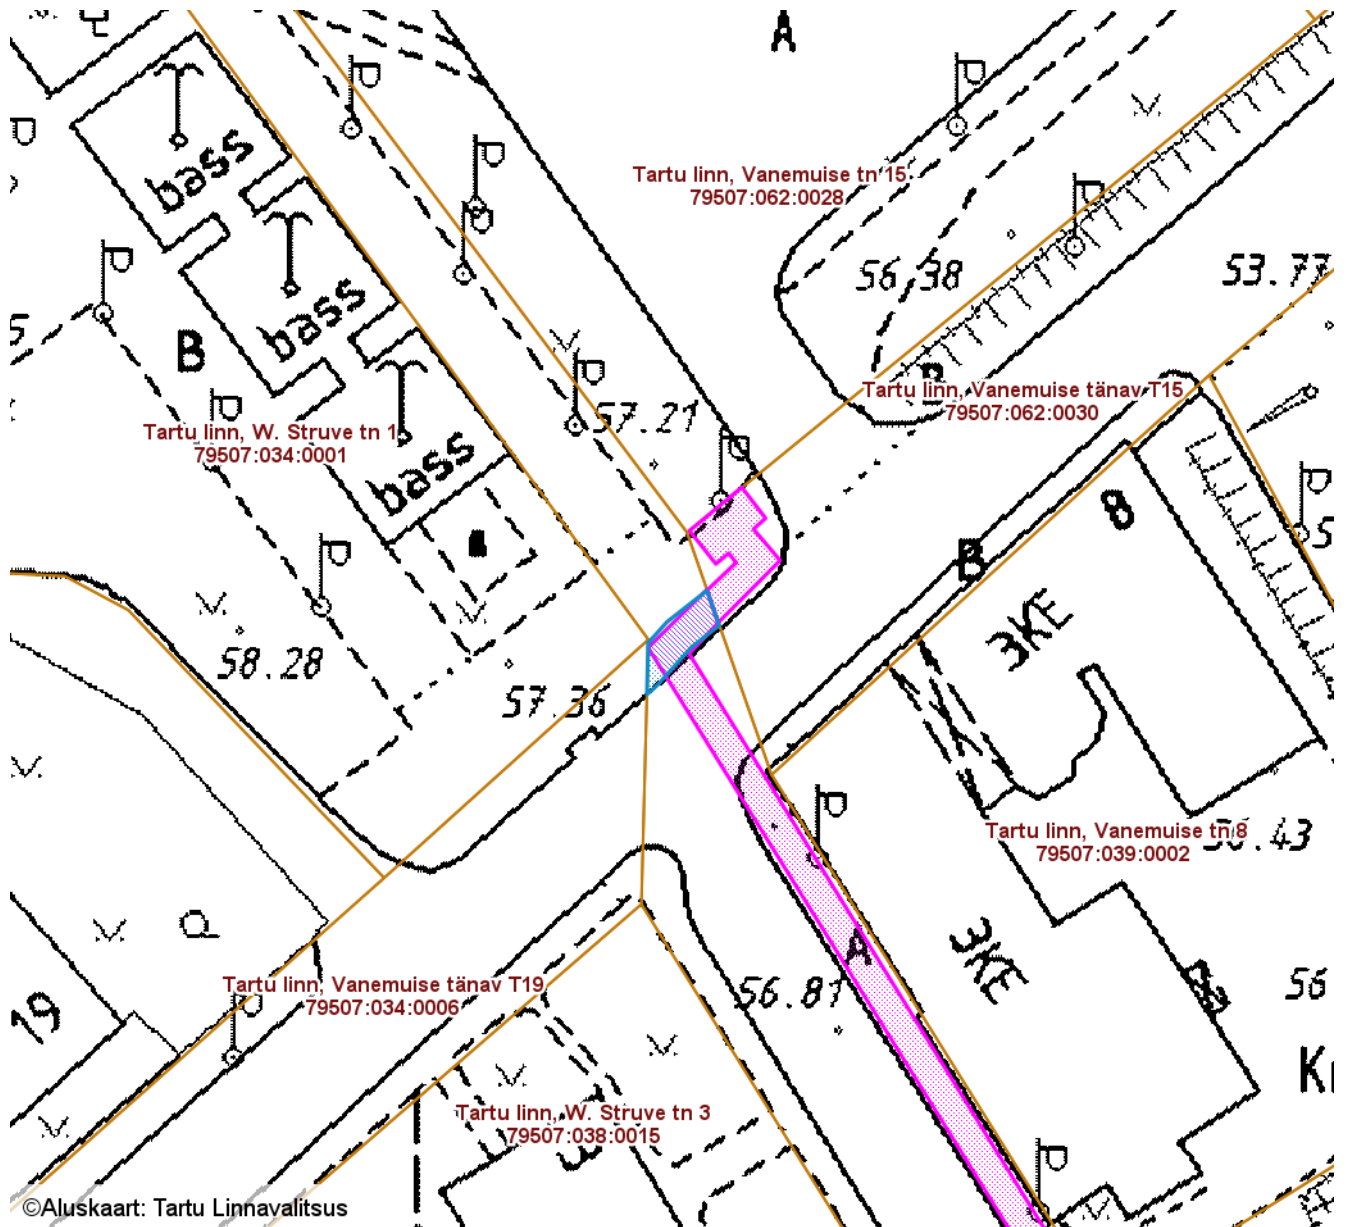

SUNDVALDUSE ALA ASENDIPLAAN

Tartu maakond, Tartu linn, Tartu linn, Wilhelm Struve tänav T1 (79507:034:0005)

M 1 : 500

©Aluskaart: Tartu Linnavalitsus

Sundvalduse ala koordinaadid

— Sundvalduse ala pindala
ligikaudu 14 m²
(Maakaablite reservtorud)

— Olemasolevad piirangud ja
isiklikud kasutusõigused

Nr	X	Y
1	6473886.42	659237.47
2	6473887.80	659238.71
3	6473889.88	659241.36
4	6473887.57	659242.17
5	6473886.12	659240.33
6	6473883.67	659238.13
7	6473883.23	659237.64
8	6473883.01	659237.38